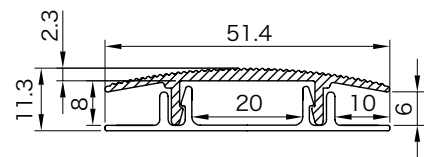

▲OA-1 (グレー)

▲OA-2 (ブラック)

▲OA-3 (ベージュ)

▲OA-4 (ブラウン)

■断面図

(単位:mm)

■施工上のご注意

- カーペットタイルを蓋部と底部ではさみ込みますので
ピールアップ糊で安定します。ただし、歩行頻度の高い
場所では両面テープや接着剤での補強をおすすめします。
- 蓋部は軟質塩ビ素材・底部は硬質塩ビ素材です。